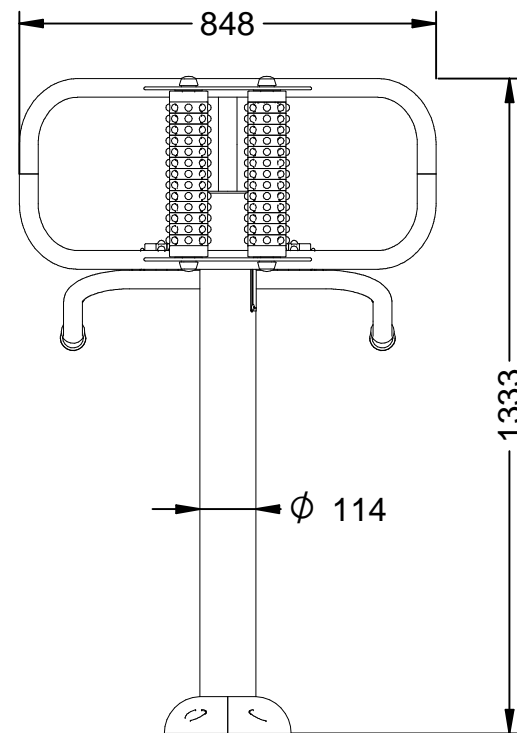

WD-010414

(WD) Juego Biosaludable MASAJE DE ESPALDA.

Revision: 01 - 28/06/2018

- -ES- Zona de seguridad
- -CA- Zona de seguretat
- -EN- Security zone