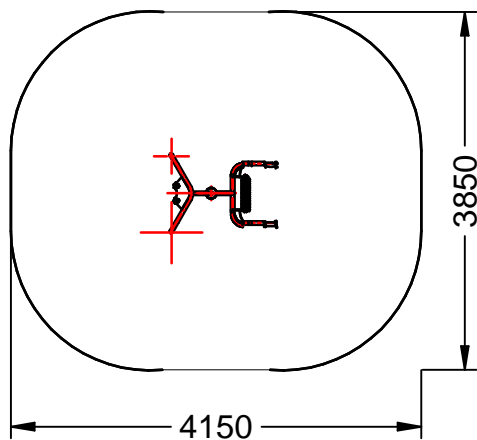

WD-010414

(WD) Juego Biosaludable MASAJE DE ESPALDA.

Revision: 01 - 28/06/2018

- -ES- Zona de seguridad
- -CA- Zona de seguretat
- -EN- Security zone