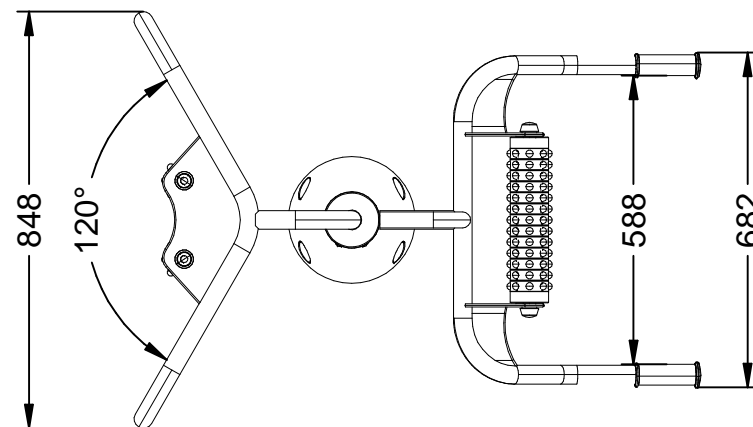

WD-010414

(WD) Juego Biosaludable MASAJE DE ESPALDA.

Revision: 01 - 28/06/2018

- -ES- Zona de seguridad
- -CA- Zona de seguretat
- -EN- Security zone