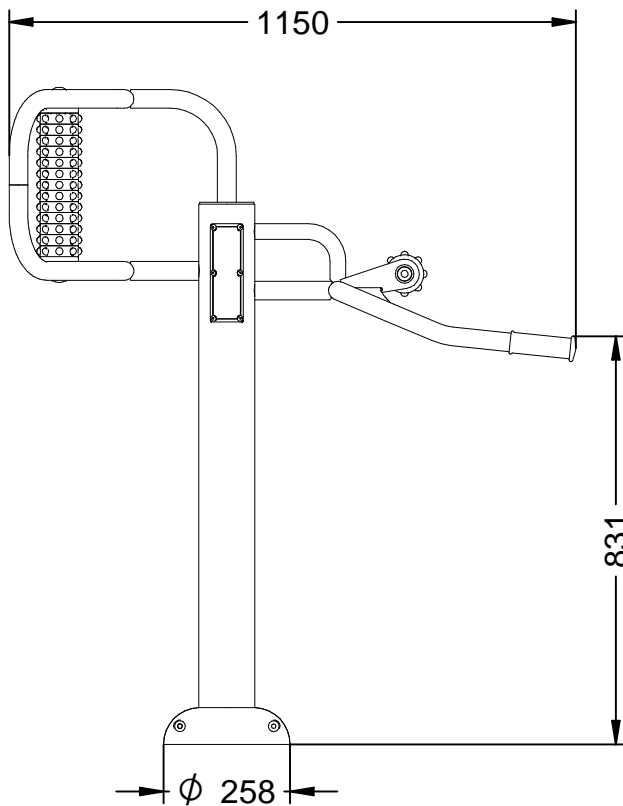

WD-010414

(WD) Juego Biosaludable MASAJE DE ESPALDA.

Revision: 01 - 28/06/2018

- -ES- Zona de seguridad
- -CA- Zona de seguretat
- -EN- Security zone