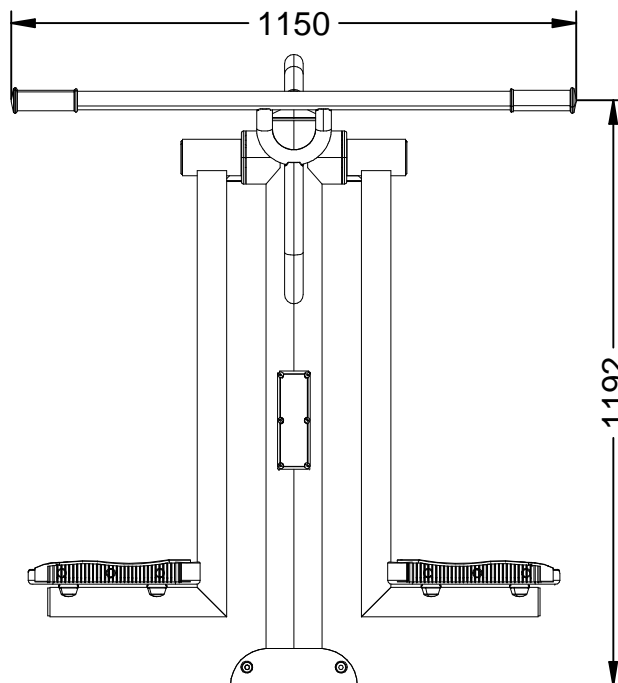

WD-010415

(WD) Juego Biosaludable LA VELA.

Revision: 01 - 28/06/2018

- -ES- Zona de seguridad
- -CA- Zona de seguretat
- -EN- Security zone