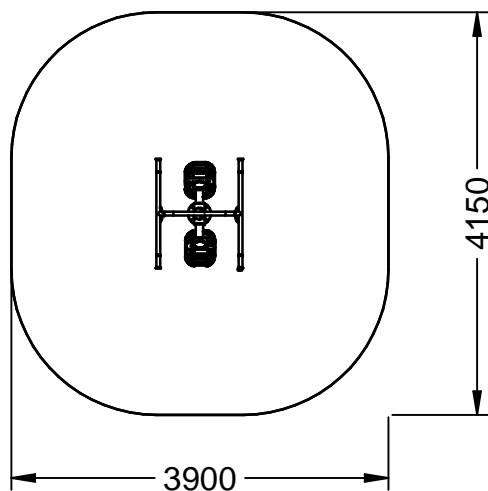

WD-010415

(WD) Juego Biosaludable LA VELA.

Revision: 01 - 28/06/2018

- -ES- Zona de seguridad
- -CA- Zona de seguretat
- -EN- Security zone