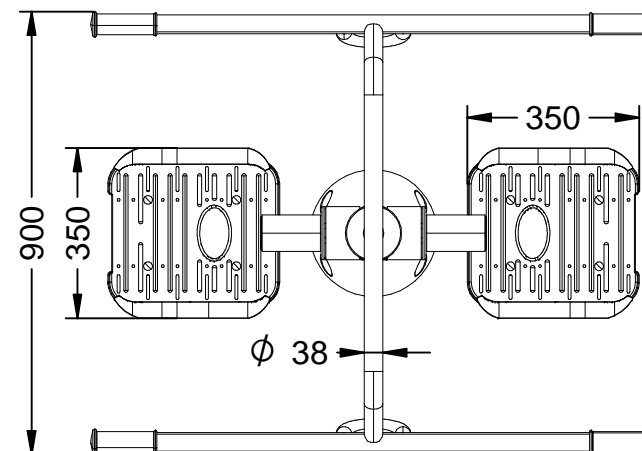

WD-010415

(WD) Juego Biosaludable LA VELA.

Revision: 01 - 28/06/2018

- -ES- Zona de seguridad
- -CA- Zona de seguretat
- -EN- Security zone