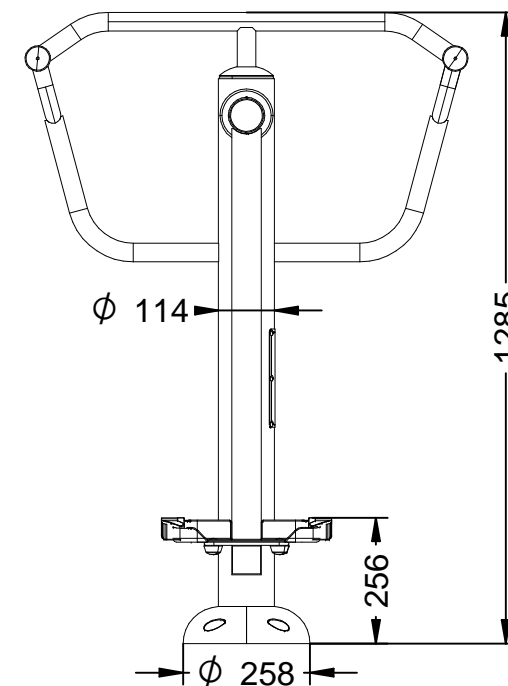

WD-010415

(WD) Juego Biosaludable LA VELA.

Revision: 01 - 28/06/2018

- -ES- Zona de seguridad
- -CA- Zona de seguretat
- -EN- Security zone