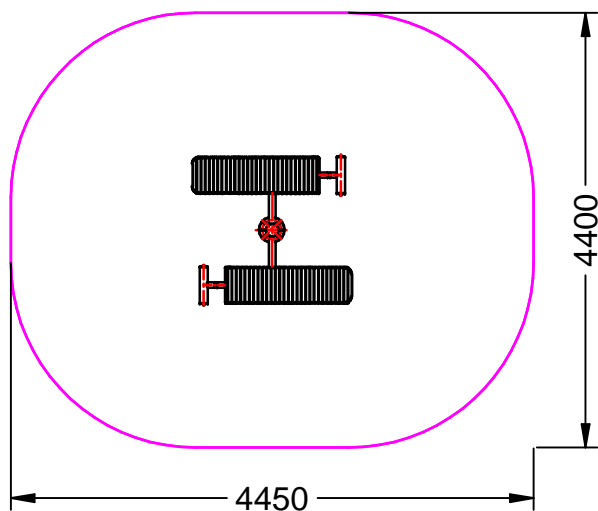

WD-010423

Juego biosaludable "BANCO DE ABDOMINALES".

Revision: 01 -28/06/2018

- -ES- Zona de seguridad
- -CA- Zona de seguretat
- -EN- Security zone