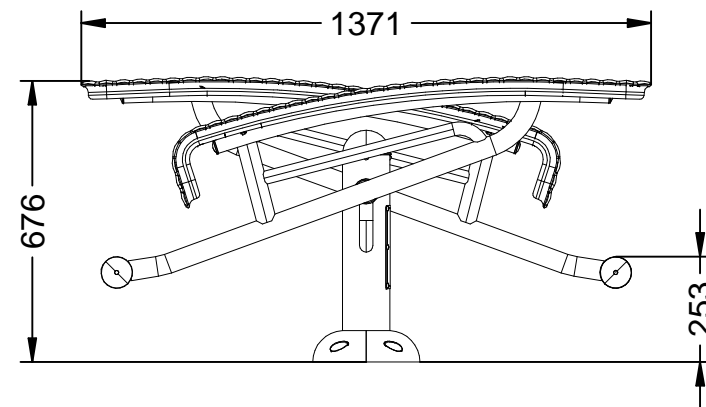

WD-010423

Juego biosaludable "BANCO DE ABDOMINALES".

Revision: 01 -28/06/2018

- -ES- Zona de seguridad
- -CA- Zona de seguretat
- -EN- Security zone