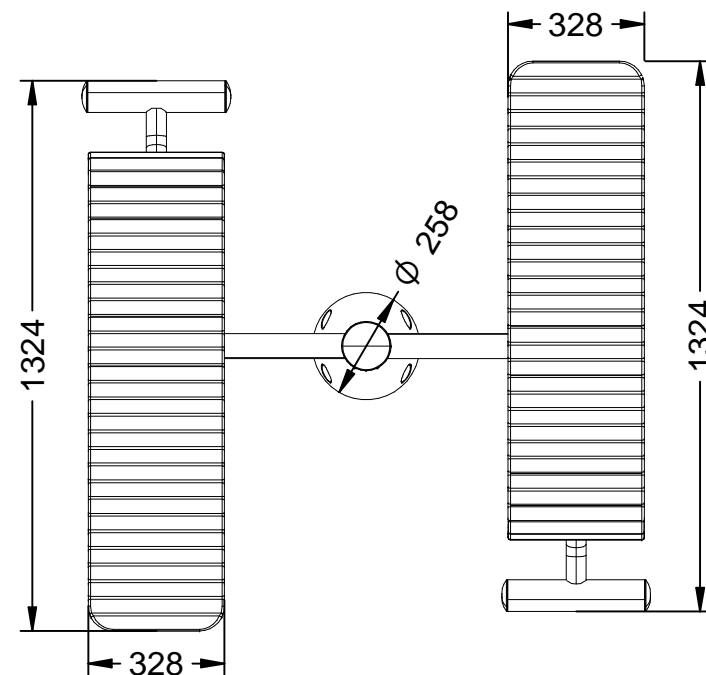

WD-010423

Juego biosaludable "BANCO DE ABDOMINALES".

Revision: 01 -28/06/2018

- -ES- Zona de seguridad
- -CA- Zona de seguretat
- -EN- Security zone