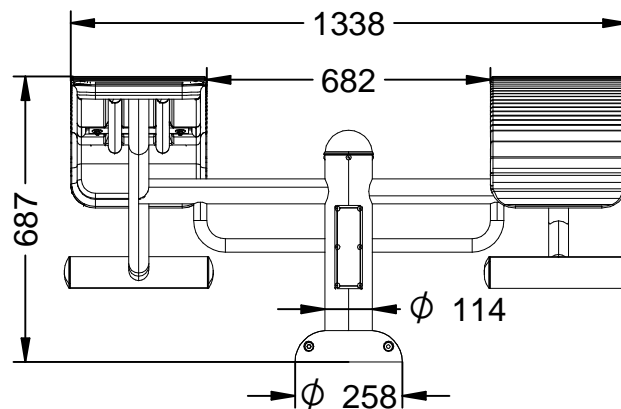

WD-010423

Juego biosaludable "BANCO DE ABDOMINALES".

Revision: 01 -28/06/2018

- -ES- Zona de seguridad
- -CA- Zona de seguretat
- -EN- Security zone