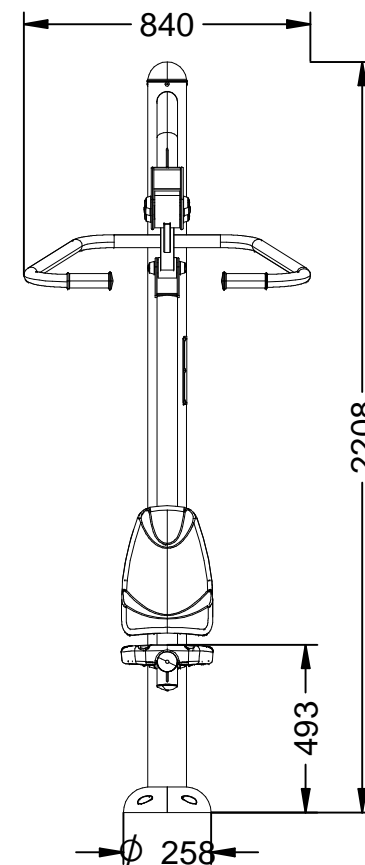

WD-010471

Juego biosaludable "ELEVADOR".

Revision: 01 - 28/06/2018

- -ES- Zona de seguridad
- -CA- Zona de seguretat
- -EN- Security zone