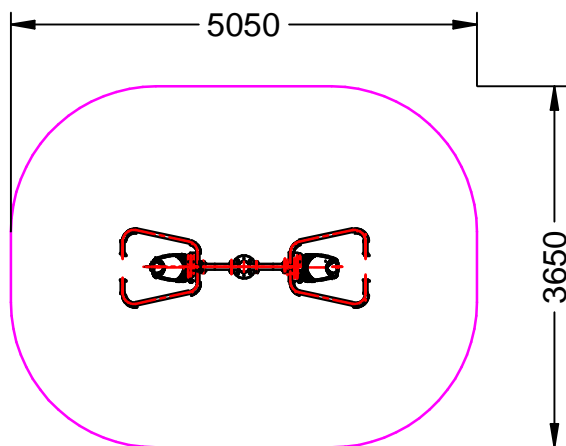

WD-010471

Juego biosaludable "ELEVADOR".

Revision: 01 - 28/06/2018

- -ES- Zona de seguridad
- -CA- Zona de seguretat
- -EN- Security zone