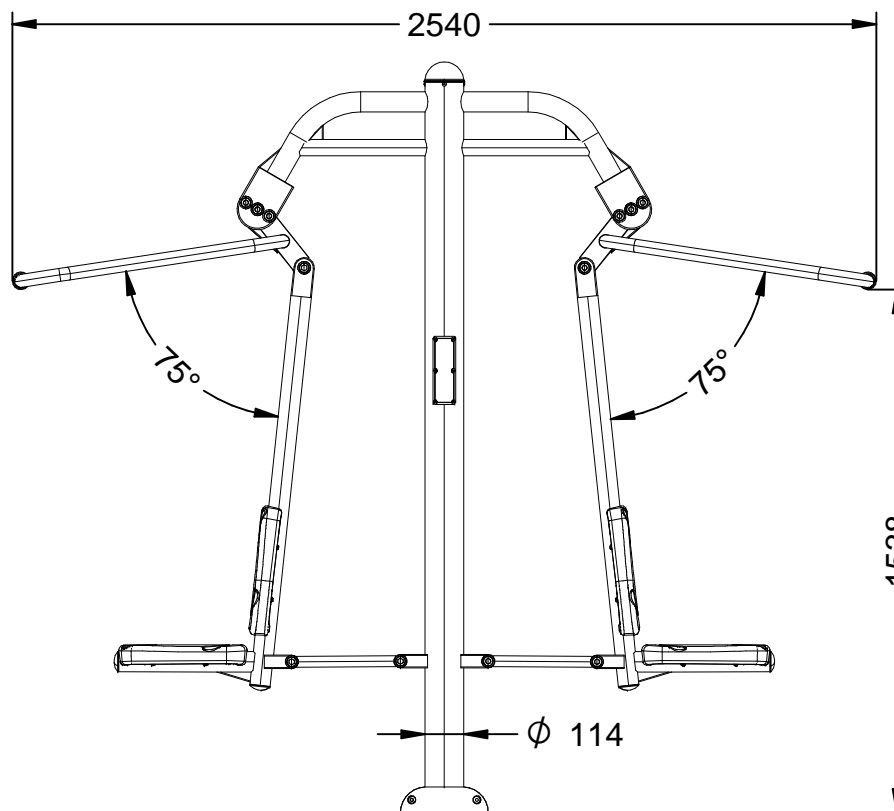

WD-010471

Juego biosaludable "ELEVADOR".

Revision: 01 - 28/06/2018

- -ES- Zona de seguridad
- -CA- Zona de seguretat
- -EN- Security zone