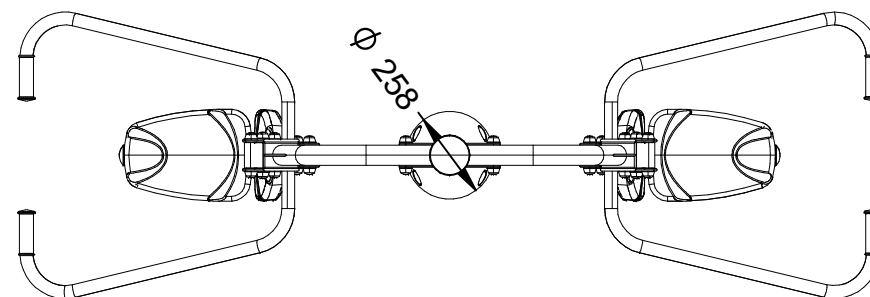

WD-010471

Juego biosaludable "ELEVADOR".

Revision: 01 - 28/06/2018

- -ES- Zona de seguridad
- -CA- Zona de seguretat
- -EN- Security zone