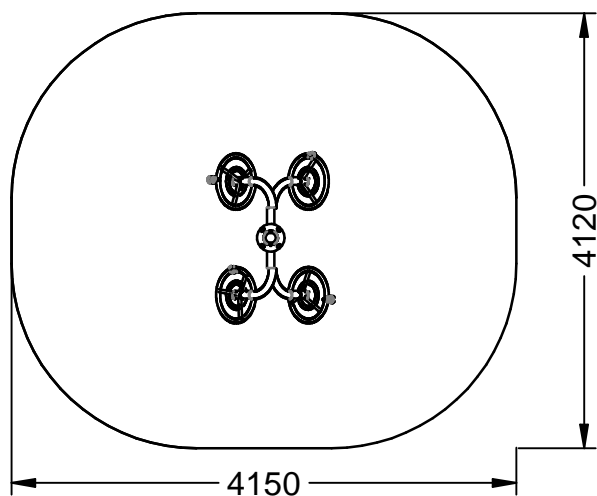

WD-010487

Juego biosaludable "LAS RUEDAS".

Revision: 01 - 28/06/2018

- -ES- Zona de seguridad
- -CA- Zona de seguretat
- -EN- Security zone