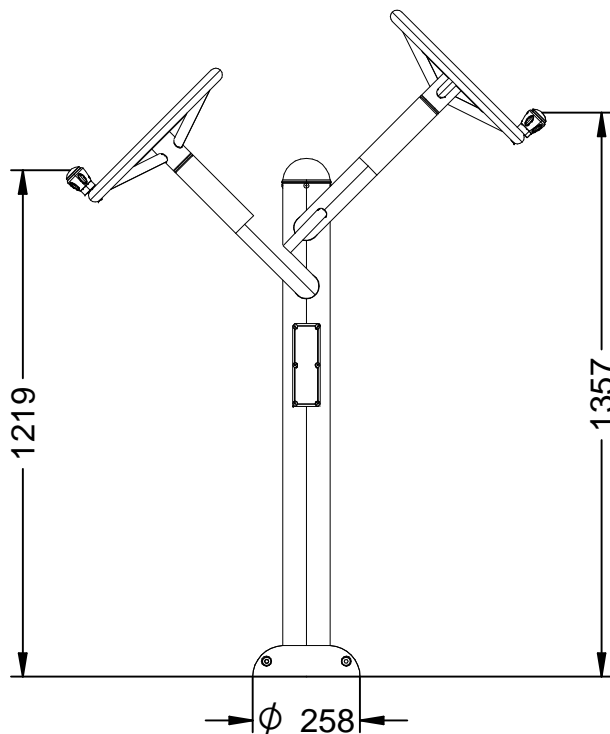

WD-010487

Juego biosaludable "LAS RUEDAS".

Revision: 01 - 28/06/2018

- -ES- Zona de seguridad
- -CA- Zona de seguretat
- -EN- Security zone