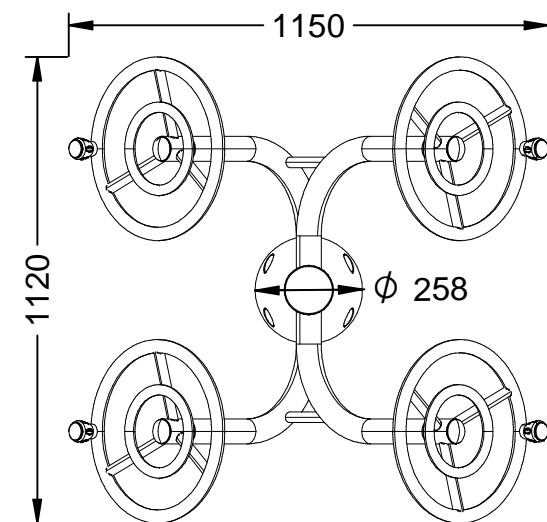

WD-010487

Juego biosaludable "LAS RUEDAS".

Revision: 01 - 28/06/2018

- -ES- Zona de seguridad
- -CA- Zona de seguretat
- -EN- Security zone