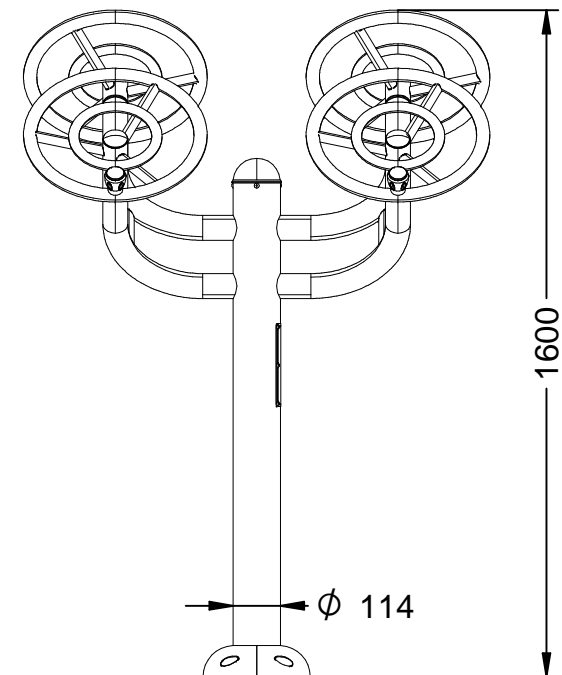

WD-010487

Juego biosaludable "LAS RUEDAS".

Revision: 01 - 28/06/2018

- -ES- Zona de seguridad
- -CA- Zona de seguretat
- -EN- Security zone