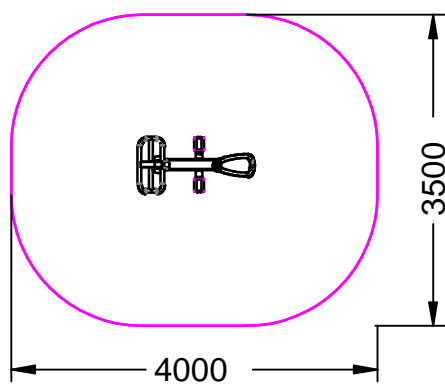

WD-010491

Juego biosaludable "LA BICICLETA".

Revision: 01 - 28/06/2018

- -ES- Zona de seguridad
- -CA- Zona de seguretat
- -EN- Security zone