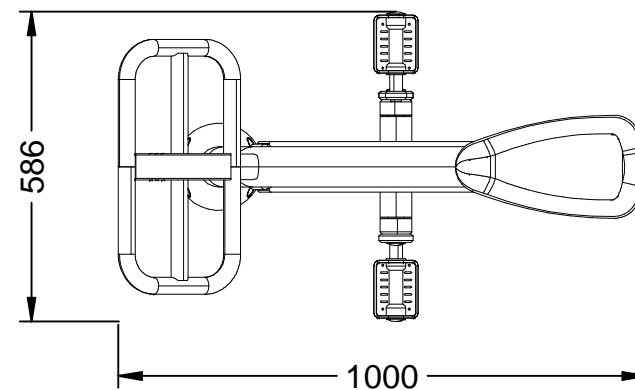

WD-010491

Juego biosaludable "LA BICICLETA".

Revision: 01 - 28/06/2018

- -ES- Zona de seguridad
- -CA- Zona de seguretat
- -EN- Security zone