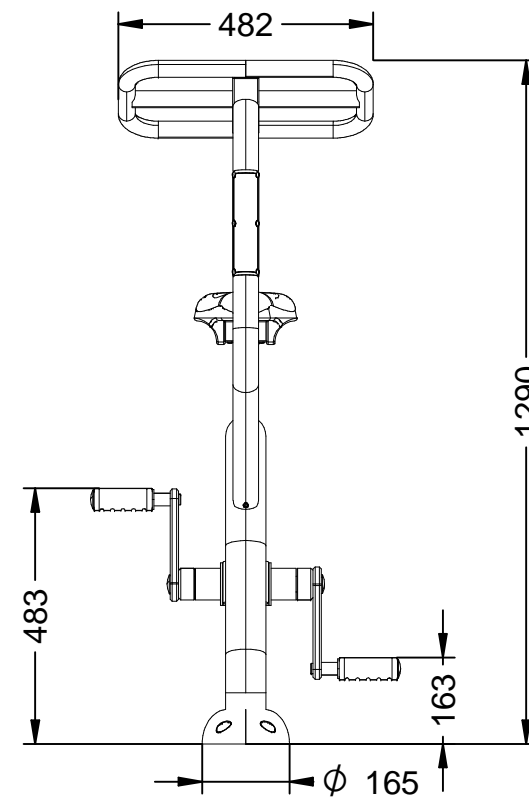

WD-010491

Juego biosaludable "LA BICICLETA".

Revision: 01 - 28/06/2018

- -ES- Zona de seguridad
- -CA- Zona de seguretat
- -EN- Security zone