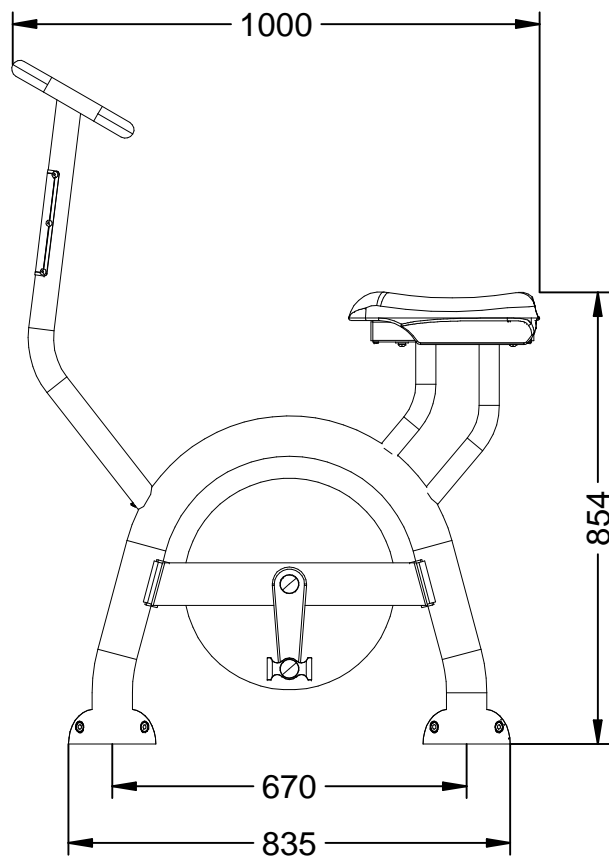

WD-010491

Juego biosaludable "LA BICICLETA".

Revision: 01 - 28/06/2018

- -ES- Zona de seguridad
- -CA- Zona de seguretat
- -EN- Security zone