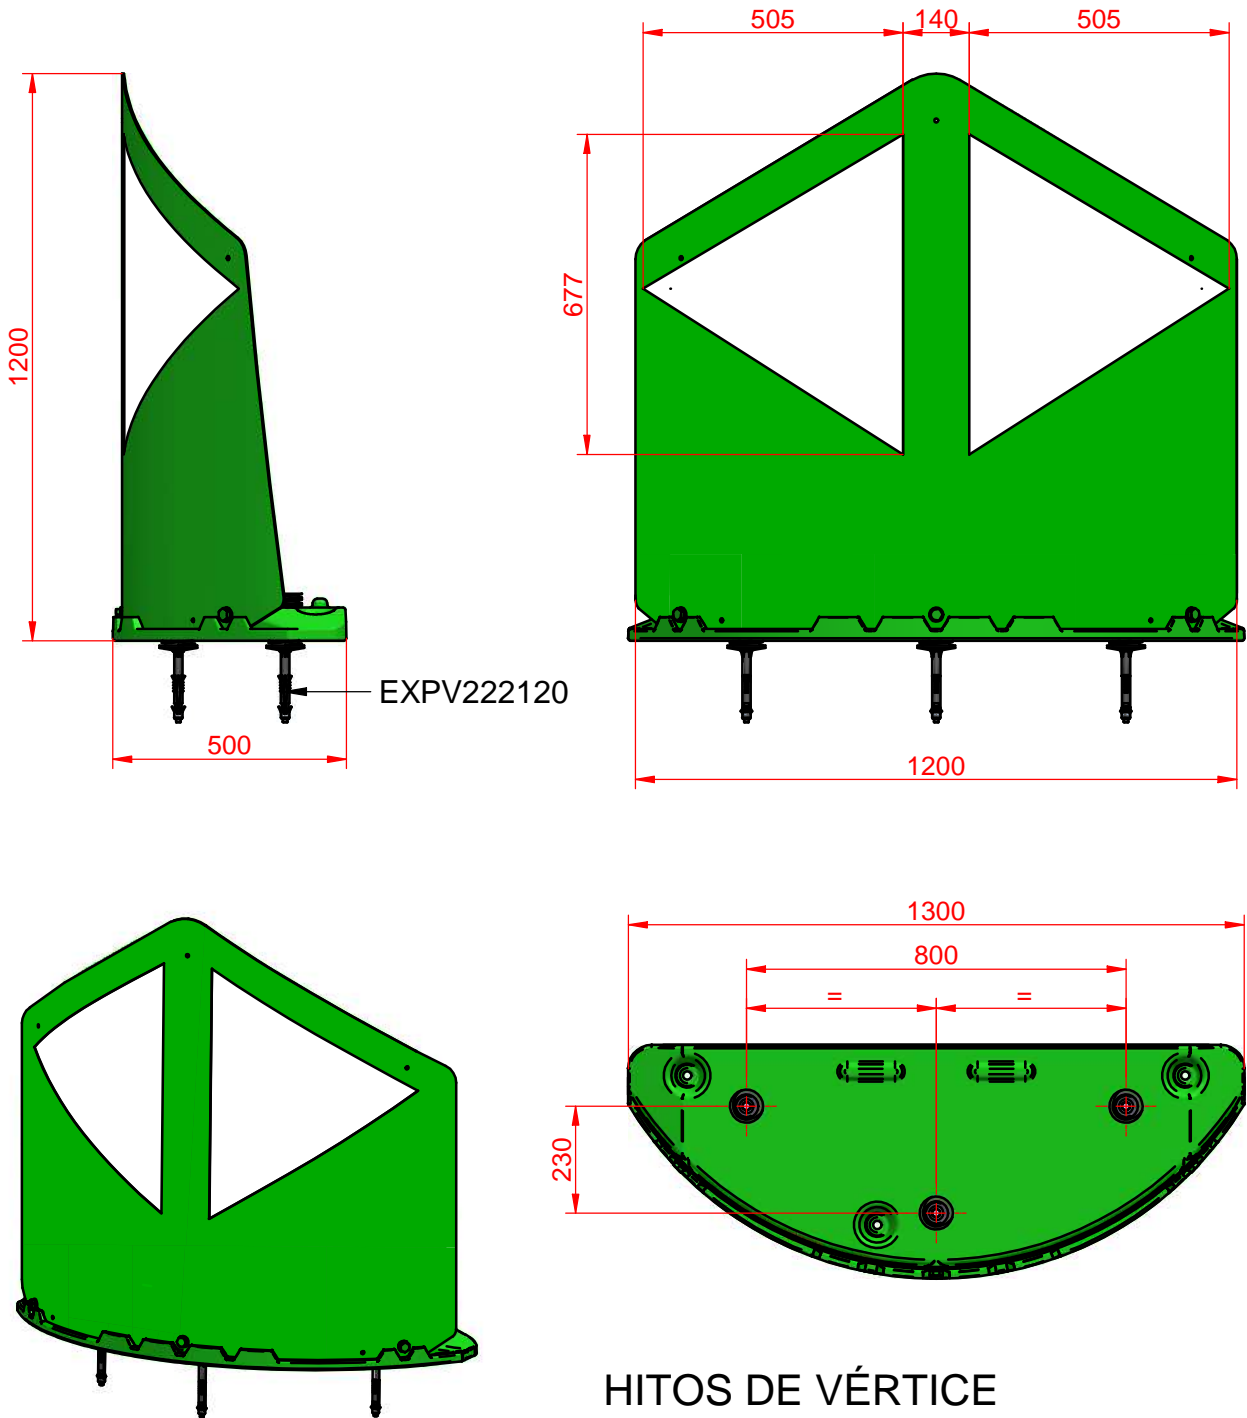

FT - TECHNICAL SHEET

HITOS DE VÉRTICE

HITO DE VÉRTICE COMPUESTO DE 120CM		HICO120
A4	Hito de vértice 120cm de ancho compuesto por base nivelable y pantalla recambiable. Fijación de la base mediante 3 potentes anclajes de expansión D=22x200mm. Si el terreno lo requiere se puede nivelar mediante 3 patas roscadas (opcional). Pantalla polimérica de 4mm espesor con tratamiento anti-UV. Cumple Norma UNE-135360.	06-11-23
1:16	Versiones con pantalla desnuda o totalmente reflectorizada con film Clase 1 (E.G) o Clase 2 (H.I) y flechas divergentes en film Clase 2 (H.I) o Clase 3 (D.G). Cumple Norma UNE-EN 12899-3. PRODUCTO CON CERTIFICADO CE.	SC
FT5		