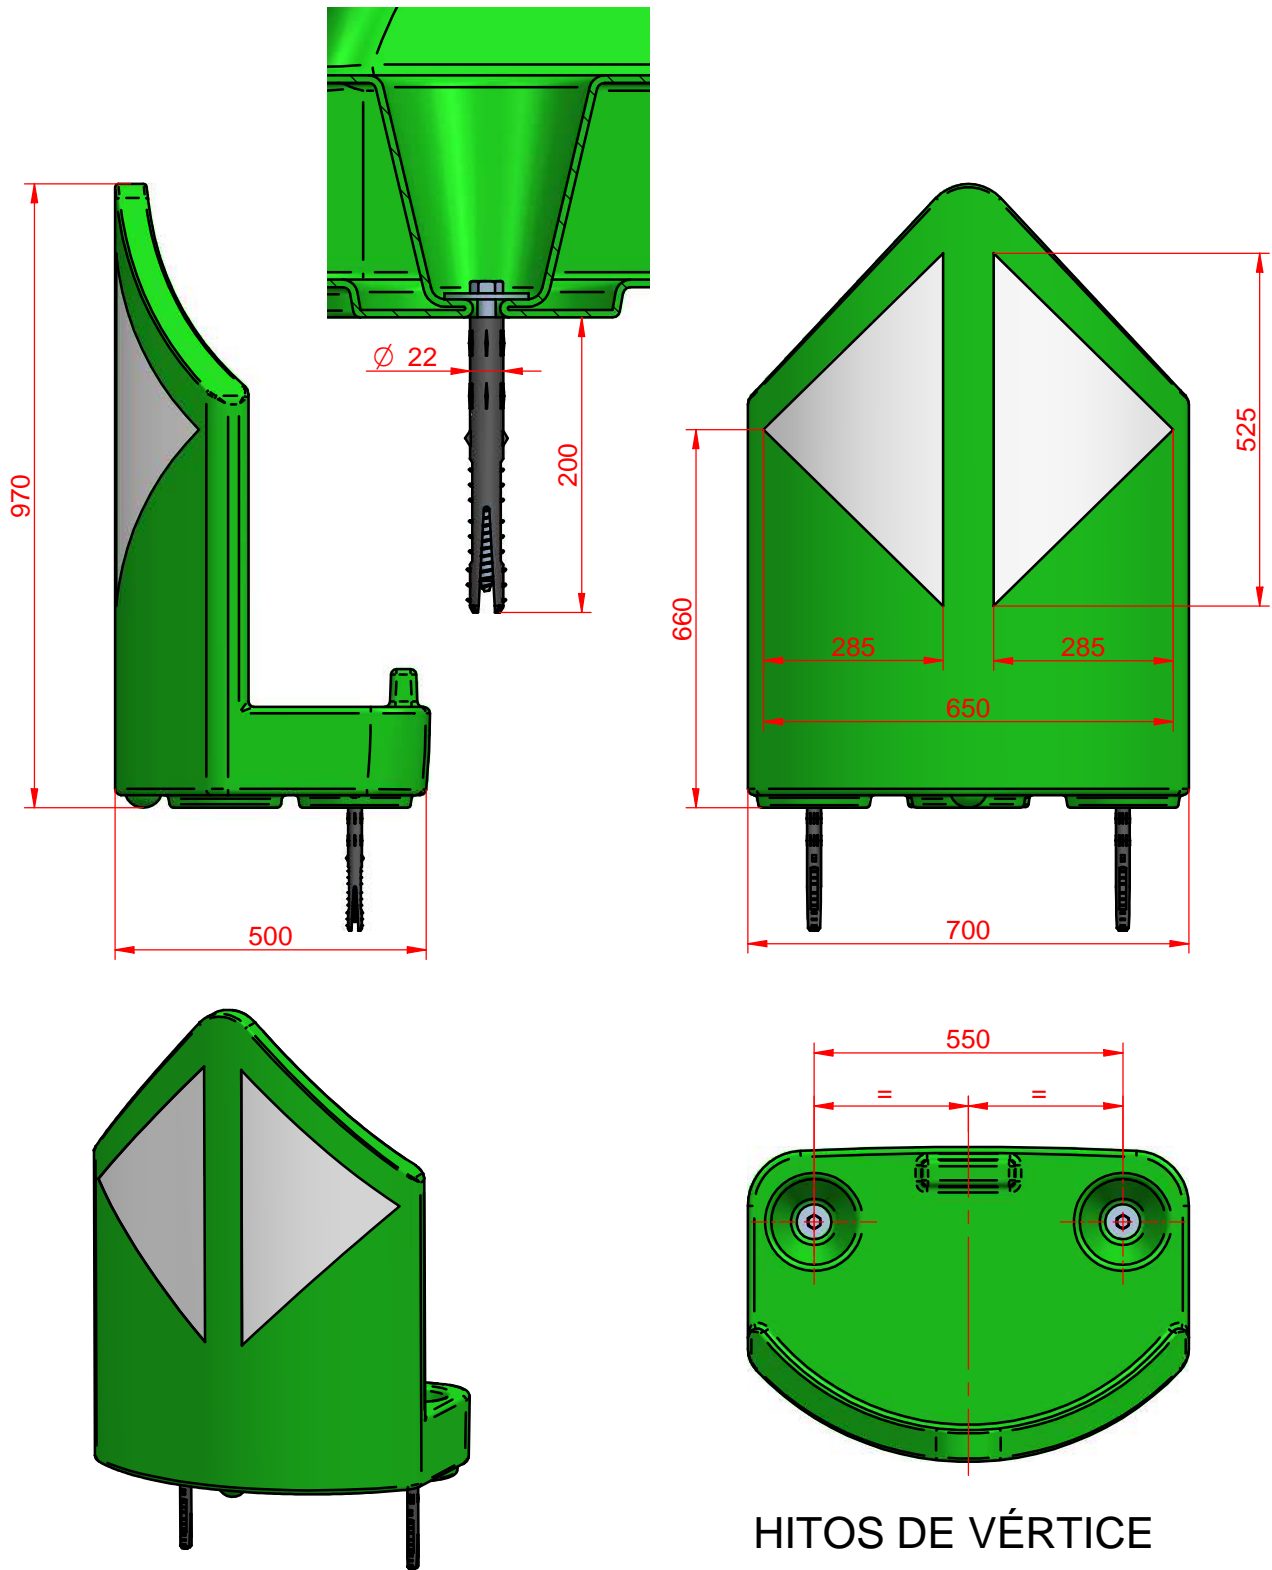

FT - TECHNICAL SHEET

HITOS DE VÉRTICE

HITO DE VÉRTICE MONOPIEZA DE 70CM		HIMO070
A4	Hito de divergencia de 70cm de ancho. Realizado por rotomoldeo en una sola pieza. Fijación al suelo mediante dos potentes anclajes de expansión de Ø22x200mm. Cumple Norma UNE-135360.	06-11-23
1:12	Versiones con pantalla desnuda o con pantalla reflectorizada con film Clase 1 (E.G) o Clase 2 (H.I) y flechas divergentes en film Clase 2 (H.I) o Clase 3 (D.G) Cumple Norma UNE-EN 12899-3. PRODUCTO CON CERTIFICADO CE.	SC
FT7-2		