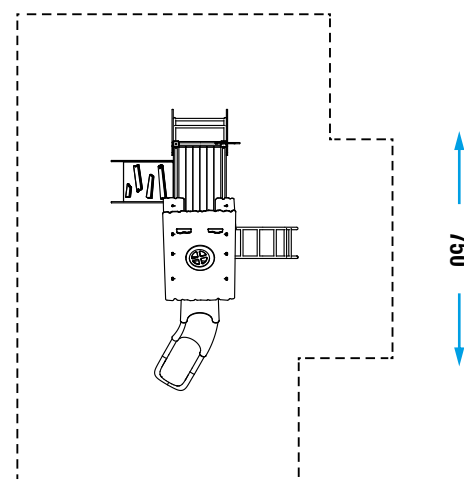

AGILIDAD

ESCALAR

DESILIZAR

COLECCIÓN	PARTY LINE
DIMENSIONES (L x W x H) en cm	450 x 300 x 330
HIC	125
SUPERFICIE IMPACTO	min. 40,00 m ² - MAX 45,00 m ²
EDAD DE USO	6 +
COMPOSICIÓN	<ul style="list-style-type: none"> - n°6 postes en madera ó aluminio de 9x9cm - n°2 plataformas en madera ó aluminio - n°1 techo en HDPE - n°2 barandillas metálicas - n°2 paneles en HDPE - n°1 escalera metálica - n°1 rampa rocódromo en HDPE - n°1 escalera paneles HDPE y barroses acero - n°1 tobogán modular

ÁREA SEGURIDAD

600

Realizar una superficie de seguridad adecuada según HIC. Es obligatorio realizar un mantenimiento periódico siguiendo el manual suministrado al cliente.