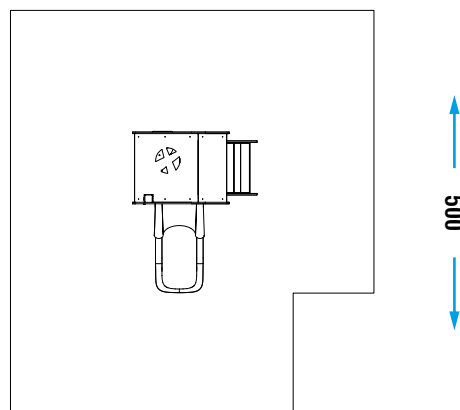

DESLÍZATE

| | |
|--------------------------------------|--|
| COLECCIÓN | PARTY LINE |
| DIMENSIONES (L x W x H) in cm | 155 x 200 x 240 |
| HIC | 85 |
| SUPERFICIE IMPACTO | min. 21,00 m ² - MAX 22,50 m ² |
| EDAD DE USO | 2 + |
| COMPOSICIÓN | <ul style="list-style-type: none"> - nº4 postes estructurales de madera o aluminio de 90 x 90 mm - nº1 plataforma de madera o aluminio - nº1 tejado a dos aguas de HDPE - nº2 barandilla de HDPE reciclado - nº1 tobogán rotomoldeado de PTE H85 - nº1 escaleras con anti-deslizante de HDPE - nº1 lámina banco de HDPE |

ÁREA SEGURIDAD

450

Realizar una superficie de seguridad adecuada según HIC. Es obligatorio realizar un mantenimiento periódico siguiendo el manual suministrado al cliente.