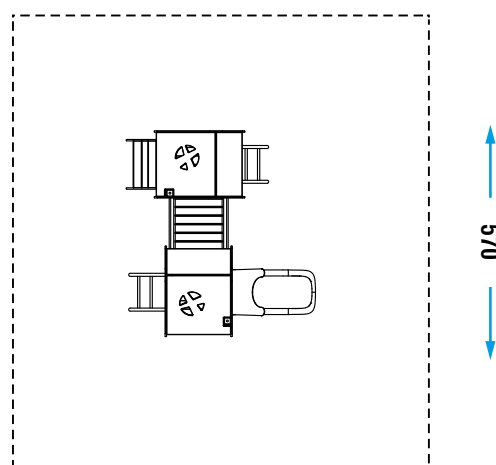

FICHA TÉCNICA

REV 2.1 - EN202003

655 ZAG

ESCALAR

DESLÍZATE

COLECCIÓN	PARTY LINE
DIMENSIONES (L x W x H) in cm	270 x 250 x 240
HIC	60
SUPERFICIE IMPACTO	min. 33,00 m ² - MAX 33,00 m ²
EDAD DE USO	2 +
COMPOSICIÓN	<ul style="list-style-type: none"> - nº8 postes en madera o aluminio de 9x9cm - nº2 plataformas en madera o aluminio - nº2 láminas de tejado de HDPE - nº1 lámina de barandilla de HDPE - nº1 escaleras en madera o aluminio - nº1 tobogán modular - nº1 puente de arco - nº1 lámina escalera de HDPE - nº2 escaleras metálicas

ÁREA SEGURIDAD

← 550 →

Realizar una superficie de seguridad adecuada según HIC. Es obligatorio realizar un mantenimiento periódico siguiendo el manual suministrado al cliente.