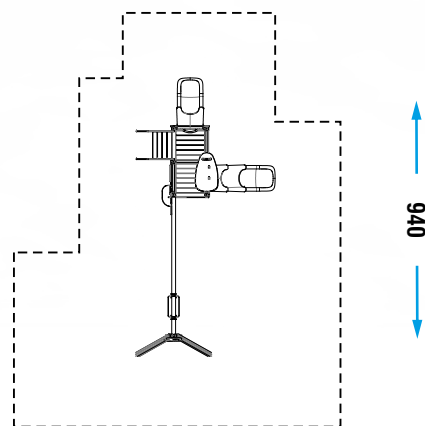

ÁREA SEGURIDAD

750

Realizar una superficie de seguridad adecuada según HIC. Es obligatorio realizar un mantenimiento periódico siguiendo el manual suministrado al cliente.