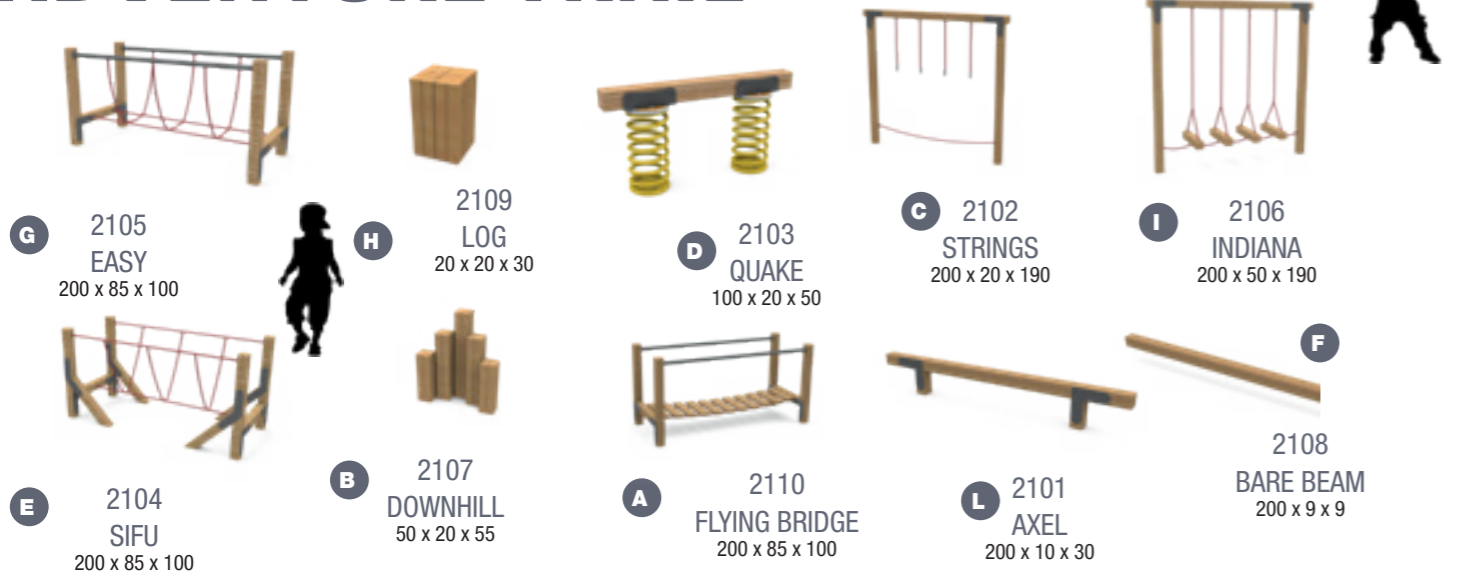

H110 TULIP

- 700 x 640 x 285
- 1000 x 950
- 90
- 3+
- 18

2520 SHAWN

- 500 x 500 x 360
- 800 x 800
-
- 3+
- 14

2528 BIRIBÚ

- 290 x 480 x 255
- 550 x 800
- 90
- 3+
- 12

H120 FLORIDA

- 620 x 465 x 285
- 950 x 800
- 90
- 3+
- 15

ADVENTURE TRAIL

2111 ADVENTURE PARK SMALL

- 800 x 440 x 260
- 1100 x 750
- 180
- 5+
- 20

2112 ADVENTURE PARK BIG

- 1100 x 1200 x 265
- 1400 x 1500
- 180
- 5+
- 40

JUEGOS SENIOR

3301 SHIRO

- 270 x 250 x 240
- 550 x 550
- 50
- 10+
- 6