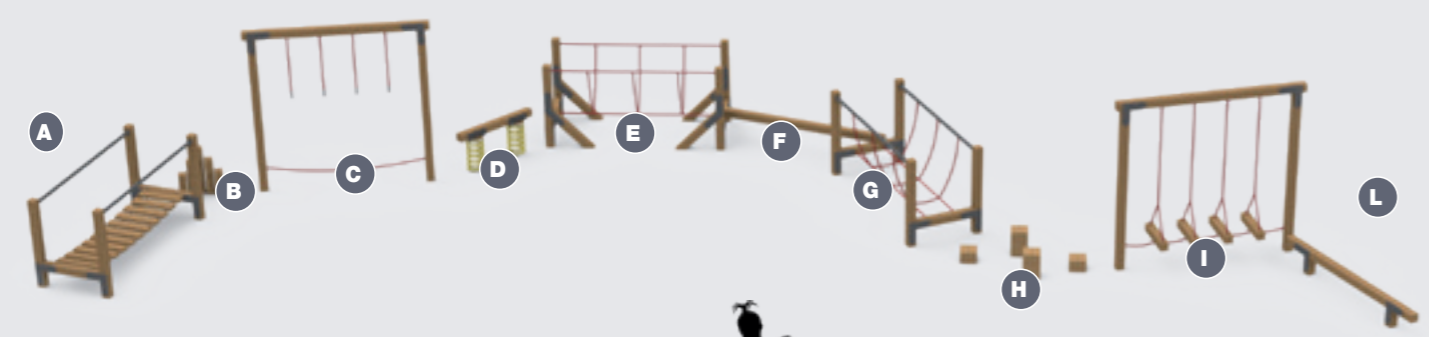

H110 TULIP

- 700 x 640 x 285
- 1000 x 950
- 90
- 3+
- 18

2520 SHAWN

- 500 x 500 x 360
- 800 x 800
-
- 3+
- 14

2528 BIRIBÚ

- 290 x 480 x 255
- 550 x 800
- 90
- 3+
- 12

H120 FLORIDA

- 620 x 465 x 285
- 950 x 800
- 90
- 3+
- 15

ADVENTURE TRAIL

2111 ADVENTURE PARK SMALL

- 800 x 440 x 260
- 1100 x 750
- 180
- 5+
- 20

2112 ADVENTURE PARK BIG

- 1100 x 1200 x 265
- 1400 x 1500
- 180
- 5+
- 40

JUEGOS SENIOR

3301 SHIRO

- 270 x 250 x 240
- 550 x 550
- 50
- 10+
- 6